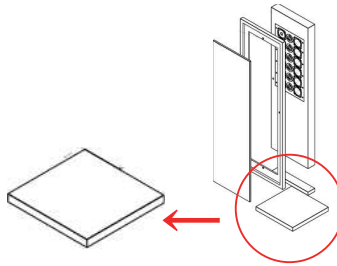

●SLシリーズ

■SL 120-36 12-6
W360×H1200×D67mm/12kg (スクリーン含まず)
標準仕様価格：355,000円
オプション仕様価格：413,000円

■BasePlate SL 120-36
フロアスタンド型SL120-36用ベースプレート
標準仕様価格：40,000円
オプション仕様価格：69,000円
※スピーカー別売