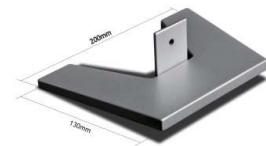

●SL Modularシリーズ

■SL Modular 1-1 Loudspeaker
 W100×H250×D60mm/2.2kg (スクリーン含まず)
 標準仕様価格：102,000円
 オプション仕様価格：131,000円

■SL Modular 38-29 baffle
 W290×H380mm
 標準仕様価格：33,000円
 オプション仕様価格：62,000円
 ※スピーカー別売

■SL Modular 65-50 baffle
 W520×H670mm
 標準仕様価格：42,000円
 オプション仕様価格：71,000円
 ※スピーカー別売

●SLシリーズ

■SL Target
 W200×H200×D67mm/2.5kg (スクリーン含まず)
 標準仕様価格：111,000円
 オプション仕様価格：140,000円

■SL Diablo
 W270×H360×D67mm/4kg (スクリーン含まず)
 標準仕様価格：138,000円
 オプション仕様価格：167,000円

■SL Base Plate
 SL Target/SL Diablo/SL40-30用ベースプレート
 W200×D130mm
 標準仕様価格：24,000円
 オプション仕様価格：53,000円