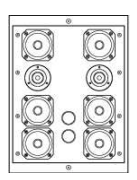

●SLシリーズ

■SL 40-30 FULL Range
W300×H400×D67mm/10kg(スクリーン含まず)
標準仕様価格：196,000円
オプション仕様価格：225,000円