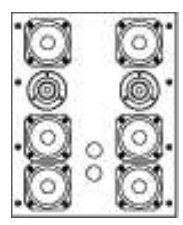

●SLシリーズ

■SL Target
 W200×H200×D67mm/2.5kg (スクリーン含まず)
 標準仕様価格：111,000円
 オプション仕様価格：140,000円

■SL Diablo
 W270×H360×D67mm/4kg (スクリーン含まず)
 標準仕様価格：138,000円
 オプション仕様価格：167,000円

■SL Base Plate
 SL Target/SL Diablo/SL40-30用ベースプレート
 W200×D130mm
 標準仕様価格：24,000円
 オプション仕様価格：53,000円

■SL C-1
 W650×H100×D60mm/5.5kg (スクリーン含まず)
 標準仕様価格：169,000円
 オプション仕様価格：198,000円

●SLシリーズ

■SL 40-30 FULL Range
W300×H400×D67mm/10kg(スクリーン含まず)
標準仕様価格：196,000円
オプション仕様価格：225,000円

■SL 65-50 FULL Range
W500×H650×D67mm/8kg(スクリーン含まず)
標準仕様価格：288,000円
オプション仕様価格：326,000円

■SL 75-55 FULL Range
W550×H750×D67mm/8kg(スクリーン含まず)
標準仕様価格：301,000円
オプション仕様価格：339,000円

■SL 40-30 4-2
W300×H400×D67mm/5.5kg(スクリーン含まず)
標準仕様価格：182,000円
オプション仕様価格：211,000円

■SL 65-50 4-2
W500×H650×D67mm/7.5kg(スクリーン含まず)
標準仕様価格：219,000円
オプション仕様価格：257,000円