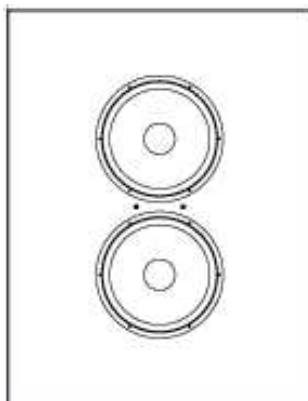

■SL Spitfire Control 2
W650×H844×D200mm/29kg (スクリーン含まず)
標準仕様価格：433,000円
オプション仕様価格：471,000円