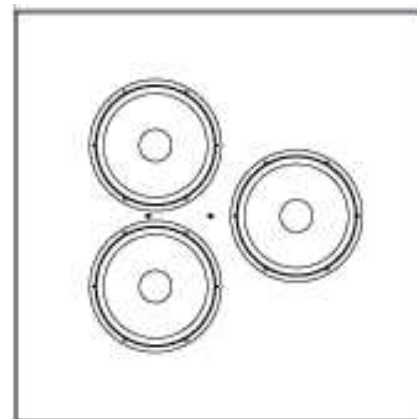

■SL Spitfire Control 3
W844×H844×D300mm/47kg (スクリーン含まず)
標準仕様価格：513,000円
オプション仕様価格：551,000円