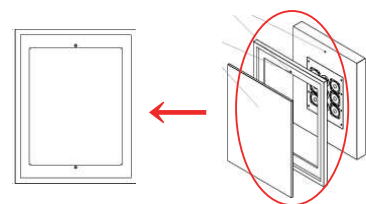

●SLシリーズ (フレーム)

■FRAME for SL 65-50
SL65-50用フレーム
W554×H704×D25mm
標準仕様価格：40,000円
オプション仕様価格：69,000円
※スピーカー別売