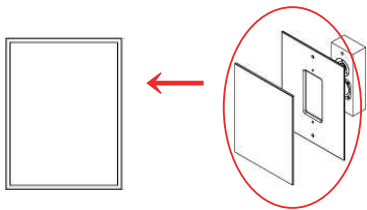

●SL Modularシリーズ

■SL Modular 1-1 Loudspeaker
W100×H250×D60mm/2.2kg (スクリーン含まず)
標準仕様価格：102,000円
オプション仕様価格：131,000円

■SL Modular 38-29 baffle
W290×H380mm
標準仕様価格：33,000円
オプション仕様価格：62,000円
※スピーカー別売