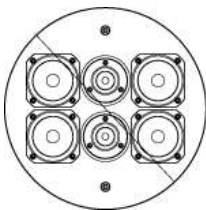

●SL Architect (インウォール/天井埋込み型シングルデュアルスピーカー)

■SL Architect 4-2
Φ331×H70mm/4kg (スクリーン含まず)
カットアウトΦ280
標準仕様価格：179,000円
オプション仕様価格：208,000円