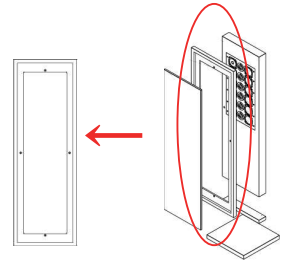

■FRAME for SL 120-36
SL120-36用フレーム
W414×H1254×D26mm
標準仕様価格：60,000円
オプション仕様価格：89,000円
※スピーカー別売