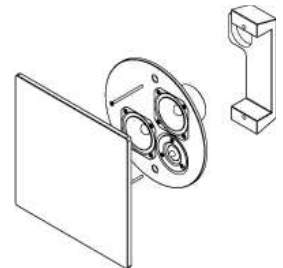

●SLシリーズ

■SL 120-36 12-6
W360×H1200×D67mm/12kg (スクリーン含まず)
標準仕様価格：355,000円
オプション仕様価格：413,000円

■BasePlate SL 120-36
フロアスタンド型SL120-36用ベースプレート
標準仕様価格：40,000円
オプション仕様価格：69,000円
※スピーカー別売

■FRAME for SL 120-36
SL120-36用フレーム
W414×H1254×D26mm
標準仕様価格：60,000円
オプション仕様価格：89,000円
※スピーカー別売

●SL Architect (インウォール/天井埋込み型シングルスピーカー)

■SL Architect 2-1
Φ263×H70mm/2kg (スクリーン含まず)
カットアウトΦ208
標準仕様価格：141,000円
オプション仕様価格：170,000円

●SL Architect (インウォール/天井埋込み型シングルデュアルスピーカー)

■SL Architect 4-2
Φ331×H70mm/4kg (スクリーン含まず)
カットアウトΦ280
標準仕様価格：179,000円
オプション仕様価格：208,000円