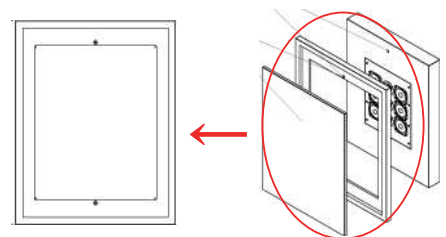

■FRAME for SL 75-55
SL75-55用フレーム
W604×H804×D25mm
標準仕様価格：49,000円
オプション仕様価格：78,000円
※スピーカー別売