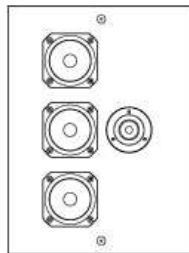

●SLシリーズ

■SL Target
 W200×H200×D67mm/2.5kg (スクリーン含まず)
 標準仕様価格：111,000円
 オプション仕様価格：140,000円

■SL Diablo
 W270×H360×D67mm/4kg (スクリーン含まず)
 標準仕様価格：138,000円
 オプション仕様価格：167,000円

■SL Base Plate
 SL Target/SL Diablo/SL40-30用ベースプレート
 W200×D130mm
 標準仕様価格：24,000円
 オプション仕様価格：53,000円