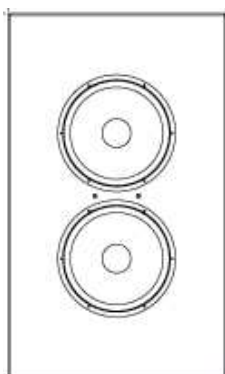

■SL Soundbar 1676
 W1676×H120×D67mm/11kg (スクリーン含まず)
 標準仕様価格：355,000円
 オプション仕様価格：393,000円

■SL Soundbar Stereo 1676
 W1676×H120×D67mm/11kg (スクリーン含まず)
 標準仕様価格：355,000円
 オプション仕様価格：393,000円

●SL Spitfireシリーズ

■SL Spitfire 4-2
W350×H500×D67mm/5.5kg (スクリーン含まず)
標準仕様価格：179,000円
オプション仕様価格：217,000円

■SL Spitfire 6-3
W350×H500×D67mm/6kg (スクリーン含まず)
標準仕様価格：219,000円
オプション仕様価格：257,000円

■SL Spitfire 8-4
W350×H500×D67mm/7kg (スクリーン含まず)
標準仕様価格：261,000円
オプション仕様価格：299,000円

■SL Spitfire 16-8
W350×H844×D67mm/11kg (スクリーン含まず)
標準仕様価格：355,000円
オプション仕様価格：393,000円

■SL Spitfire 24-12
W350×H1126×D67mm/18kg (スクリーン含まず)
標準仕様価格：555,000円
オプション仕様価格：593,000円

●SL Spitfireシリーズ (サブウーファー)

■SL Spitfire Control 1
W500×H844×D150mm/22kg (スクリーン含まず)
標準仕様価格：353,000円
オプション仕様価格：391,000円