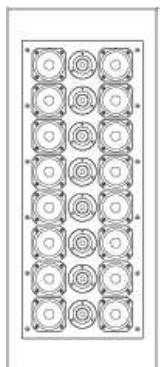

■SL Spitfire 16-8
W350×H844×D67mm/11kg (スクリーン含まず)
標準仕様価格：355,000円
オプション仕様価格：393,000円