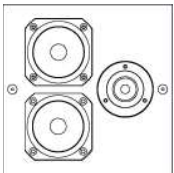

●SL Modularシリーズ

■SL Modular 1-1 Loudspeaker
 W100×H250×D60mm/2.2kg (スクリーン含まず)
 標準仕様価格：102,000円
 オプション仕様価格：131,000円

■SL Modular 38-29 baffle
 W290×H380mm
 標準仕様価格：33,000円
 オプション仕様価格：62,000円
 ※スピーカー別売

■SL Modular 65-50 baffle
 W520×H670mm
 標準仕様価格：42,000円
 オプション仕様価格：71,000円
 ※スピーカー別売

●SLシリーズ

■SL Target
 W200×H200×D67mm/2.5kg (スクリーン含まず)
 標準仕様価格：111,000円
 オプション仕様価格：140,000円

■SL Diablo
 W270×H360×D67mm/4kg (スクリーン含まず)
 標準仕様価格：138,000円
 オプション仕様価格：167,000円

■SL Base Plate
 SL Target/SL Diablo/SL40-30用ベースプレート
 W200×D130mm
 標準仕様価格：24,000円
 オプション仕様価格：53,000円